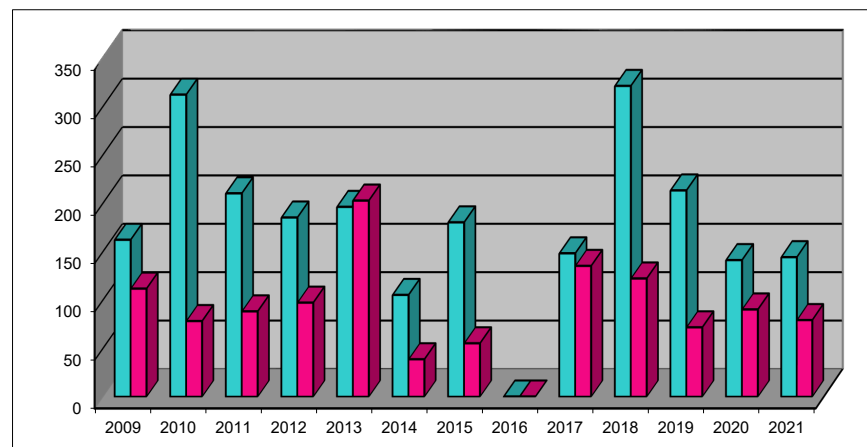

Fangstatistik 2021 und Jahresvergleich Enze Lorzenschlund

Arten	Stück	Gewicht Kg
Bachforellen	0	0
Seeforellen	0	0
Hechte	10	28
Felchen	2	1
Egli	121	22
Aale	0	0
Trübschen	0	0
Brachsmen	0	0
Hasel	0	0
Alet	0	0
Karpfen	6	20
Rotschwänze	0	0
Schleien	1	1
Andere	4	7
Total	144	79

Jahresvergleich	Stück	Gewicht
2009	162	111.5
2010	312	78
2011	210	88
2012	185	97
2013	196	202.5
2014	105	38.5
2015	180	55
2016	0	0
2017	148	135
2018	321	122
2019	213	71.5
2020	141	90
2021	144	79

Fassbind Xaver Hochwachtstr. 2 6312 Steinhausen Tele. 076 542 68 78