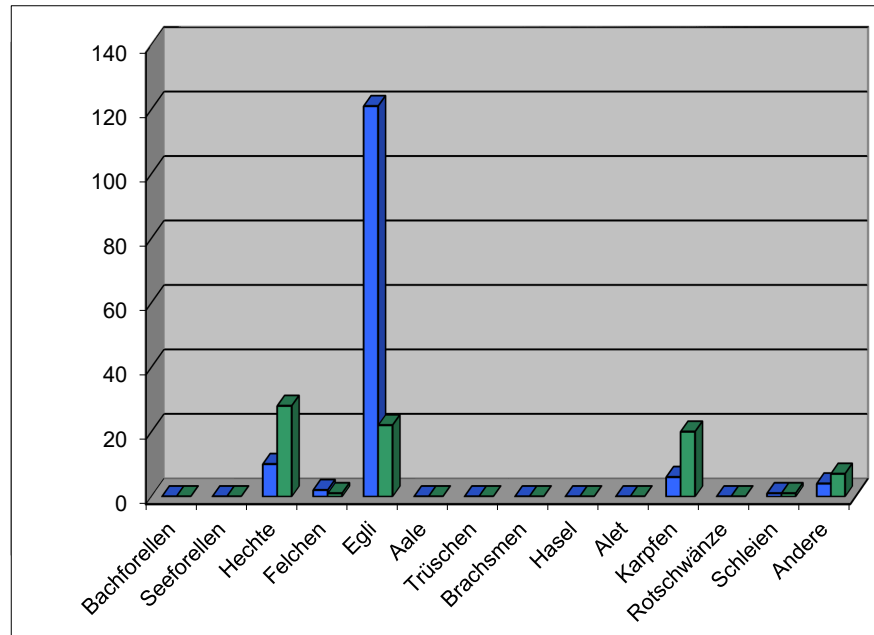

Fangstatistik 2021 und Jahresvergleich Enze Lorzenschlund

Arten	Stück	Gewicht Kg
Bachforellen	0	0
Seeforellen	0	0
Hechte	10	28
Felchen	2	1
Egli	121	22
Aale	0	0
Trübschen	0	0
Brachsmen	0	0
Hasel	0	0
Alet	0	0
Karpfen	6	20
Rotschwänze	0	0
Schleien	1	1
Andere	4	7
Total	144	79

Jahresvergleich	Stück	Gewicht
2009	162	111.5
2010	312	78
2011	210	88
2012	185	97
2013	196	202.5
2014	105	38.5
2015	180	55
2016	0	0
2017	148	135
2018	321	122
2019	213	71.5
2020	141	90
2021	144	79

Fassbind Xaver Hochwachtstr. 2 6312 Steinhausen Tele. 076 542 68 78