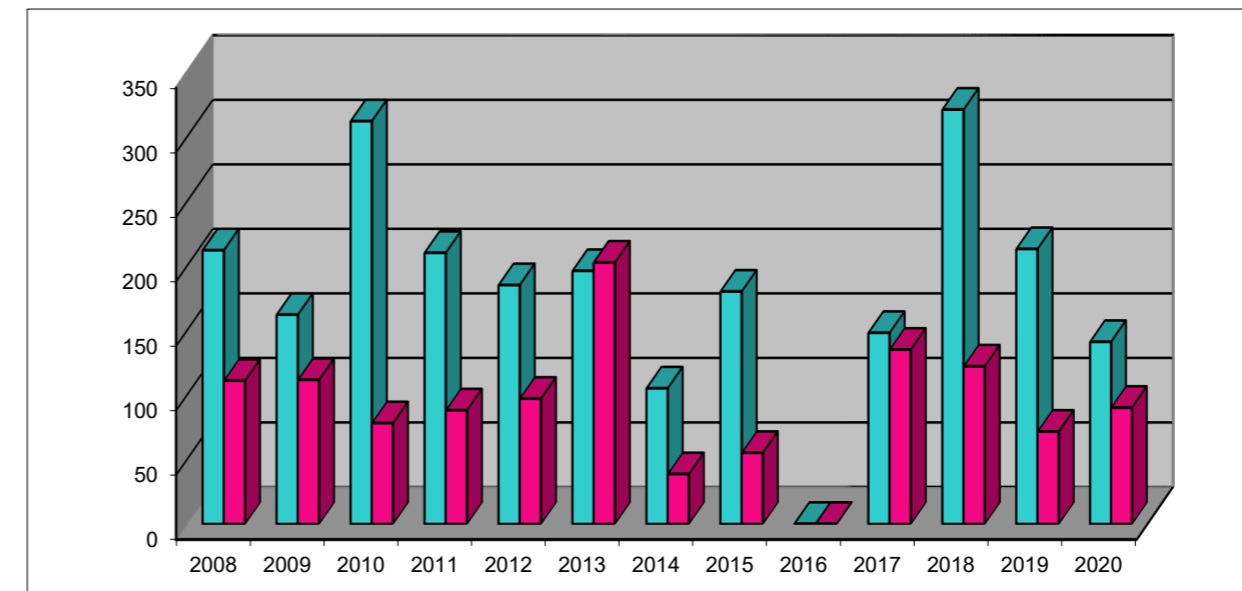

Postfach 226
6330 Cham

Fangstatistik 2020 und Jahresvergleich Enze Lorzenschlund

Arten	Stück	Gewicht Kg
Bachforellen	0	0
Seeforellen	0	0
Hechte	8	19
Felchen	25	6.5
Egli	85	20.5
Aale	0	0
Trübschen	0	0
Brachsmen	0	0
Hasel	0	0
Alet	0	0
Karpfen	7	26
Rotschwänze	0	0
Schleien	10	11
Andere	6	7
Total	141	90

Jahresvergleich	Stück	Gewicht
2008	212	110.9
2009	162	111.5
2010	312	78
2011	210	88
2012	185	97
2013	196	202.5
2014	105	38.5
2015	180	55
2016	0	0
2017	148	135
2018	321	122
2019	213	71.5
2020	141	90

Fassbind Xaver Hochwachtstr. 2 6312 Steinhausen Tele. 076 542 68 78