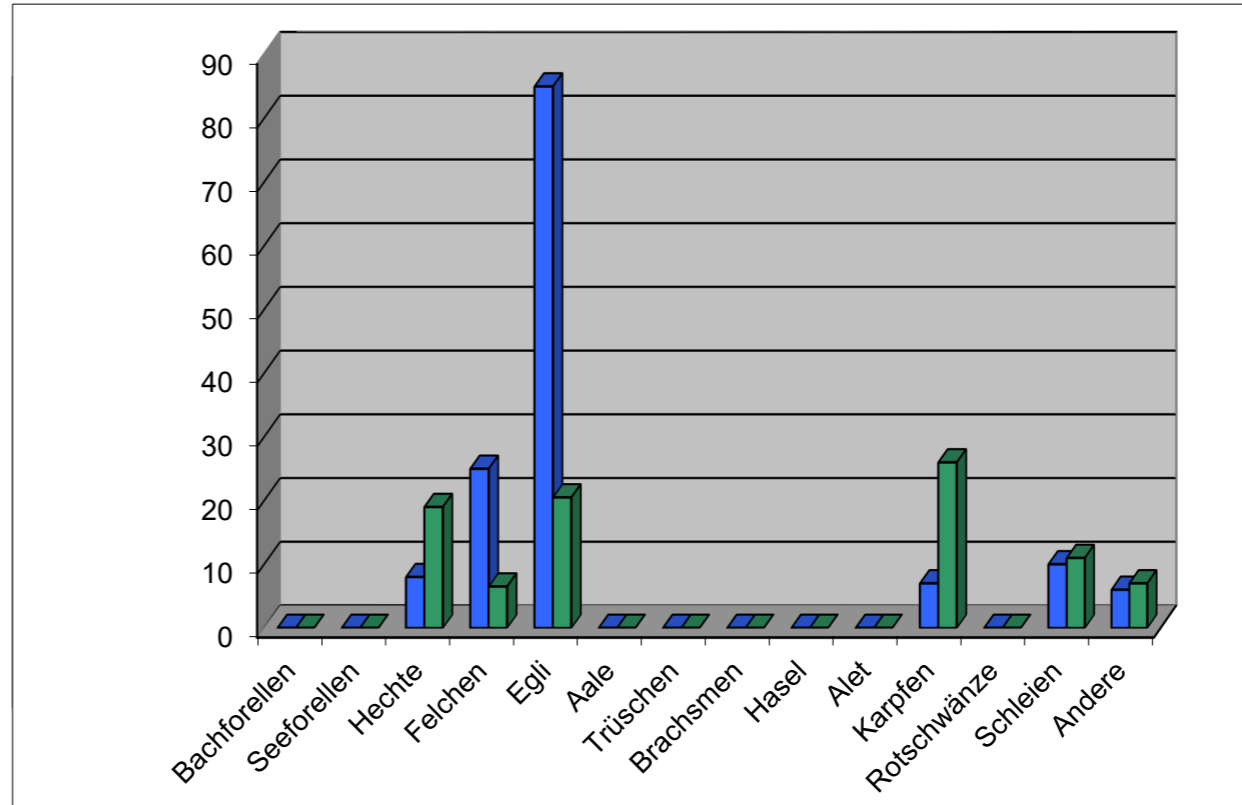

Postfach 226
6330 Cham

Fangstatistik 2020 und Jahresvergleich Enze Lorzenschlund

Arten	Stück	Gewicht Kg
Bachforellen	0	0
Seeforellen	0	0
Hechte	8	19
Felchen	25	6.5
Egli	85	20.5
Aale	0	0
Trübschen	0	0
Brachsmen	0	0
Hasel	0	0
Alet	0	0
Karpfen	7	26
Rotschwänze	0	0
Schleien	10	11
Andere	6	7
Total	141	90

Jahresvergleich	Stück	Gewicht
2008	212	110.9
2009	162	111.5
2010	312	78
2011	210	88
2012	185	97
2013	196	202.5
2014	105	38.5
2015	180	55
2016	0	0
2017	148	135
2018	321	122
2019	213	71.5
2020	141	90

Fassbind Xaver Hochwachtstr. 2 6312 Steinhausen Tele. 076 542 68 78