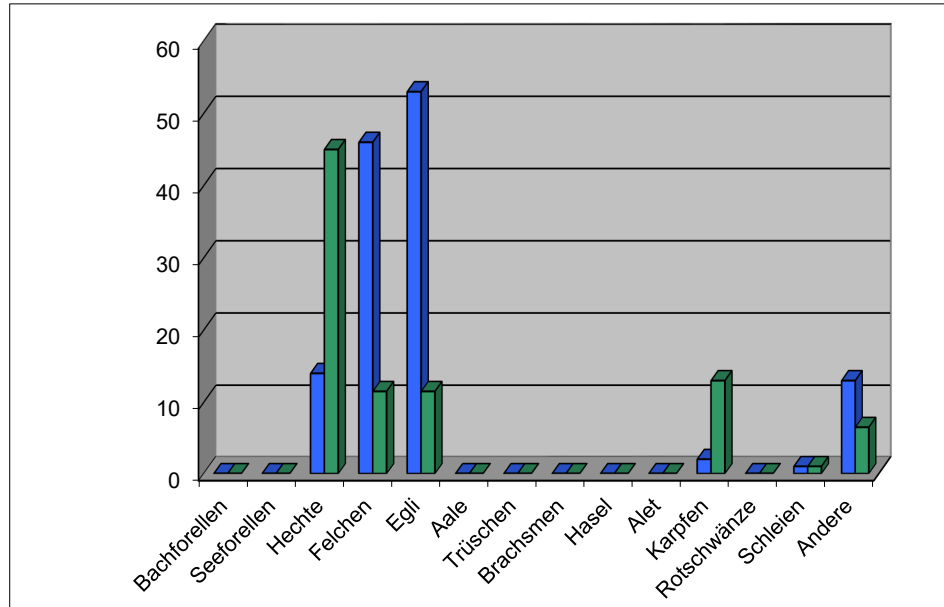

Postfach 226
6330 Cham

Fangstatistik 2023 und Jahresvergleich Enze Lorzenschlund

Arten	Stück	Gewicht Kg
Bachforellen	0	0
Seeforellen	0	0
Hechte	14	45
Felchen	46	11.5
Egli	53	11.5
Aale	0	0
Trübschen	0	0
Brachsmen	0	0
Hasel	0	0
Alet	0	0
Karpfen	2	13
Rotschwänze	0	0
Schleien	1	1
Andere	13	6.5
Total	129	88.5

Jahresvergleich	Stück	Gewicht
2010	312	78
2011	210	88
2012	185	97
2013	196	202.5
2014	105	38.5
2015	180	55
2016	0	0
2017	148	135
2018	321	122
2019	213	71.5
2020	141	90
2021	144	79
2022	211	58.5
2023	129	88.5