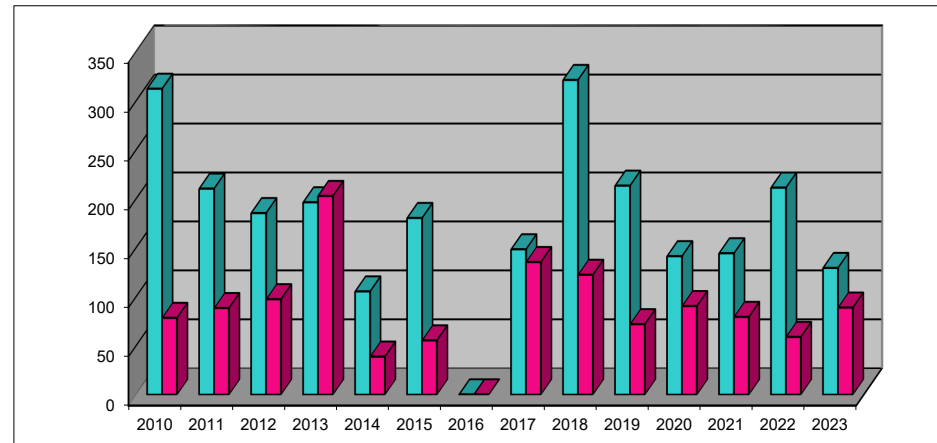

Postfach 226
6330 Cham

Fangstatistik 2023 und Jahresvergleich Enze Lorzenschlund

Arten	Stück	Gewicht Kg
Bachforellen	0	0
Seeforellen	0	0
Hechte	14	45
Felchen	46	11.5
Egli	53	11.5
Aale	0	0
Trübschen	0	0
Brachsmen	0	0
Hasel	0	0
Alet	0	0
Karpfen	2	13
Rotschwänze	0	0
Schleien	1	1
Andere	13	6.5
Total	129	88.5

Jahresvergleich	Stück	Gewicht
2010	312	78
2011	210	88
2012	185	97
2013	196	202.5
2014	105	38.5
2015	180	55
2016	0	0
2017	148	135
2018	321	122
2019	213	71.5
2020	141	90
2021	144	79
2022	211	58.5
2023	129	88.5